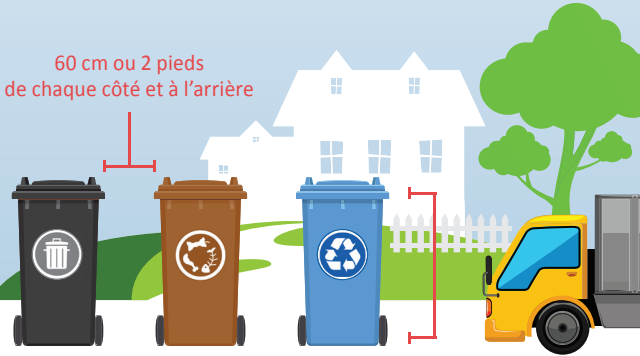

CALENDRIER DES COLLECTES 2022

CONSIGNES

- Sortez votre bac avant 7 h le matin, le jour de la collecte.
- Placez votre bac en bordure de la route dans votre entrée ou sur le gazon (ne placez pas votre bac dans la rue ou sur le trottoir).
- Orientez les roues et les poignées vers la propriété.
- Fermez le couvercle de manière à ce qu'aucun objet ne se retrouve sur le bac.
- Laissez un espace libre d'au moins 60 cm (2 pieds) de chaque côté et à l'arrière du bac roulant.

60 cm ou 2 pieds de chaque côté et à l'arrière

Roues et poignées orientées vers la propriété