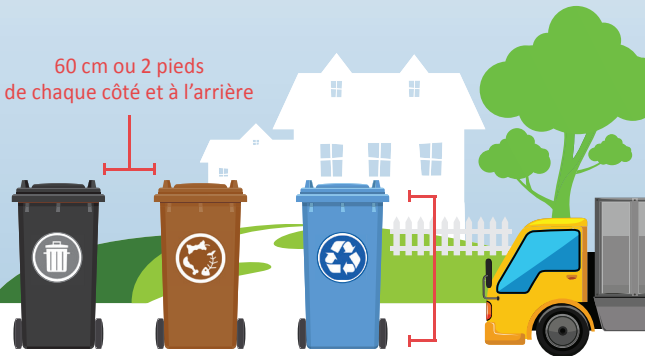

CALENDRIER DES COLLECTES 2023

CONSIGNES

- Sortez votre bac avant 7 h le matin, le jour de la collecte.
- Placez votre bac en bordure de la route dans votre entrée ou sur le gazon (ne placez pas votre bac dans la rue ou sur le trottoir).
- Orientez les roues et les poignées vers la propriété.
- Fermez le couvercle de manière à ce qu'aucun objet ne se retrouve sur le bac.
- Laissez un espace libre d'au moins 60 cm (2 pieds) de chaque côté et à l'arrière du bac roulant.

60 cm ou 2 pieds de chaque côté et à l'arrière

Roues et poignées orientées vers la propriété